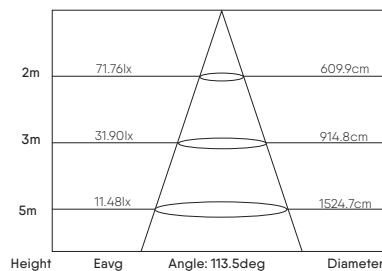

PANEL LIGHTS

POLAR TRES EKO

LED TRI-COLOR BACKLIT PANEL LIGHTS

LUMINOUS INTENSITY DISTRIBUTION FOR PANEL LIGHTS

16W/6x3/UGR<22

Total Flux: 1680lm

26W/6X6/UGR<22

Total Flux: 2931lm

26W/12X3/UGR<22

Total Flux: 2834.6lm

47W/12X6/UGR<22

Total Flux: 5280.83lm

DIMENSIONAL DRAWINGS

POLAR TRES EKO 6x3

POLAR TRES EKO 6x6

POLAR TRES EKO 12x3