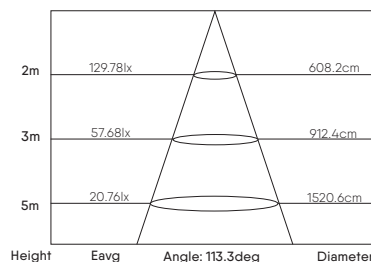

26W/12X3/UGR<22

Total Flux: 2834.6lm

47W/12X6/UGR<22

Total Flux: 5280.83lm

DIMENSIONAL DRAWINGS

POLAR TRES EKO 6x3

POLAR TRES EKO 6x6

POLAR TRES EKO 12x3