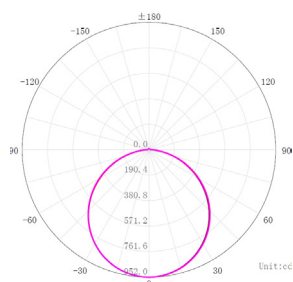

PANEL LIGHTS

POLAR TRES EKO

LED TRI-COLOR BACKLIT PANEL LIGHTS

LUMINOUS INTENSITY DISTRIBUTION FOR PANEL LIGHTS

16W/6x3/UGR<22

Total Flux: 1680lm

26W/6X6/UGR<22

Total Flux: 2931lm

26W/12X3/UGR<22

Total Flux: 2834.6lm

47W/12X6/UGR<22

Total Flux: 5280.83lm

DIMENSIONAL DRAWINGS

POLAR TRES EKO 6x3

POLAR TRES EKO 6x6

POLAR TRES EKO 12x3