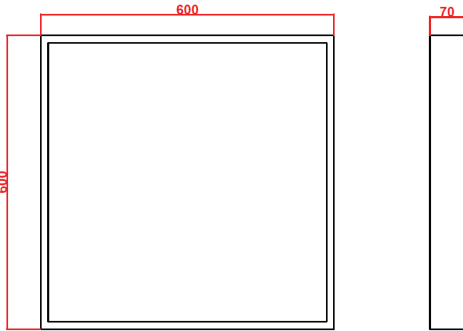

	6x3	6x6	12x3	12x6
--	-----	-----	------	------

GENERAL

Model Number	POLAR-TRES-EKO-6x3-16W	POLAR-TRES-EKO-6x6-26W	POLAR-TRES-EKO-12x3-26W	POLAR-TRES-EKO-12x6-47W
Dimensions (mm)	595x295x32	595x595x32	1195x295x32	1195x595x32
Weight	1.1KG	2.0KG	2.3KG	4.3KG
Sail Area	N/A			
Category	Panel Lights			
Lifetime(L70)	Reported: >36,000hrs & Calculated: Up to 84,000hrs			
IP & IK Rating	IP40			
Warranty	5 years			
Cable & Plug	1.2m AC Cable & plug			
Storage Temperature	-20 ~ 65°C			
Operating Temperature	-20 ~ 45°C			

26W/12X3/UGR<22

Total Flux: 2834.6lm

47W/12X6/UGR<22

Total Flux: 5280.83lm

DIMENSIONAL DRAWINGS

POLAR TRES EKO 6x3

POLAR TRES EKO 6x6

POLAR TRES EKO 12x3

SURFACE MOUNT KIT

POLAR TRES

DIMENSIONS

Polar Tres Surface Mount kit 6x3

Polar Tres Surface Mount kit 6x6

Polar Tres Surface Mount kit 12x3

Polar Tres Surface Mount kit 12x6

SURFACE MOUNT KIT

POLAR TRES EKO

DIMENSIONS

SKU

ORDERING

Polar Tres EKO Surface Mount kit 6x3	9343907004280
Polar Tres EKO Surface Mount kit 6x6	9343907004281
Polar Tres EKO Surface Mount kit 12x3	9343907004282
Polar Tres EKO Surface Mount kit 12x6	9343907004283