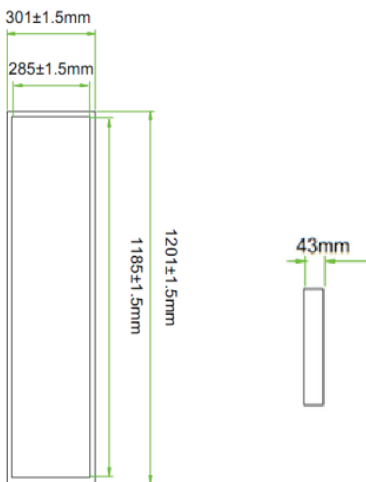

	6x3	6x6	12x3	12x6
--	-----	-----	------	------

GENERAL

Model Number	POLAR-TRES-EKO-6x3-16W	POLAR-TRES-EKO-6x6-26W	POLAR-TRES-EKO-12x3-26W	POLAR-TRES-EKO-12x6-47W
Dimensions (mm)	595x295x32	595x595x32	1195x295x32	1195x595x32
Weight	1.1KG	2.0KG	2.3KG	4.3KG
Sail Area	N/A			
Category	Panel Lights			
Lifetime(L70)	Reported: >36,000hrs & Calculated: Up to 84,000hrs			
IP & IK Rating	IP40			
Warranty	5 years			
Cable & Plug	1.2m AC Cable & plug			
Storage Temperature	-20 ~ 65°C			
Operating Temperature	-20 ~ 45°C			

26W/12X3/UGR<22

Total Flux: 2834.6lm

47W/12X6/UGR<22

Total Flux: 5280.83lm

DIMENSIONAL DRAWINGS

POLAR TRES EKO 6x3

POLAR TRES EKO 6x6

POLAR TRES EKO 12x3

SURFACE MOUNT KIT

POLAR TRES

DIMENSIONS

Polar Tres Surface Mount kit 6x3

Polar Tres Surface Mount kit 6x6

Polar Tres Surface Mount kit 12x3

Polar Tres Surface Mount kit 12x6

SURFACE MOUNT KIT

POLAR TRES EKO

DIMENSIONS

SKU

ORDERING

Polar Tres EKO Surface Mount kit 6x3	9343907004280
Polar Tres EKO Surface Mount kit 6x6	9343907004281
Polar Tres EKO Surface Mount kit 12x3	9343907004282
Polar Tres EKO Surface Mount kit 12x6	9343907004283