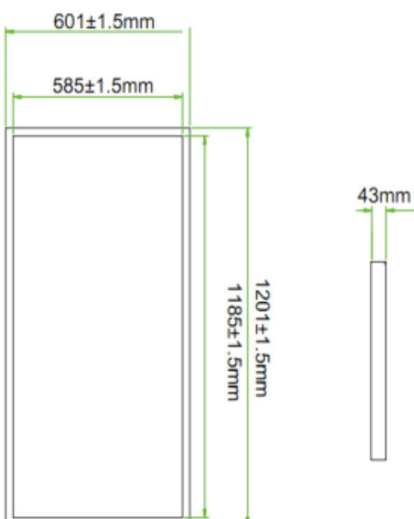

	6x3	6x6	12x3	12x6
--	-----	-----	------	------

GENERAL

Model Number	POLAR-TRES-EKO-6x3-16W	POLAR-TRES-EKO-6x6-26W	POLAR-TRES-EKO-12x3-26W	POLAR-TRES-EKO-12x6-47W
Dimensions (mm)	595x295x32	595x595x32	1195x295x32	1195x595x32
Weight	1.1KG	2.0KG	2.3KG	4.3KG
Sail Area	N/A			
Category	Panel Lights			
Lifetime(L70)	Reported: >36,000hrs & Calculated: Up to 84,000hrs			
IP & IK Rating	IP40			
Warranty	5 years			
Cable & Plug	1.2m AC Cable & plug			
Storage Temperature	-20 ~ 65°C			
Operating Temperature	-20 ~ 45°C			

26W/12X3/UGR<22

Total Flux: 2834.6lm

47W/12X6/UGR<22

Total Flux: 5280.83lm

DIMENSIONAL DRAWINGS

POLAR TRES EKO 6x3

POLAR TRES EKO 6x6

POLAR TRES EKO 12x3

SURFACE MOUNT KIT

POLAR TRES

DIMENSIONS

Polar Tres Surface Mount kit 6x3

Polar Tres Surface Mount kit 6x6

Polar Tres Surface Mount kit 12x3

Polar Tres Surface Mount kit 12x6

SURFACE MOUNT KIT

POLAR TRES EKO

DIMENSIONS

SKU

ORDERING

Polar Tres EKO Surface Mount kit 6x3	9343907004280
Polar Tres EKO Surface Mount kit 6x6	9343907004281
Polar Tres EKO Surface Mount kit 12x3	9343907004282
Polar Tres EKO Surface Mount kit 12x6	9343907004283