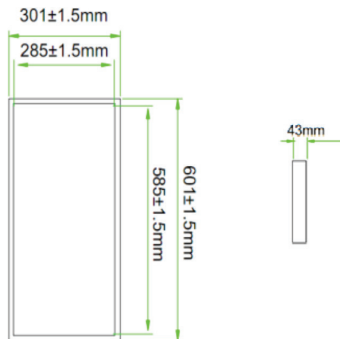

	6x3	6x6	12x3	12x6
--	-----	-----	------	------

GENERAL

Model Number	POLAR-TRES-EKO-6x3-16W	POLAR-TRES-EKO-6x6-26W	POLAR-TRES-EKO-12x3-26W	POLAR-TRES-EKO-12x6-47W
Dimensions (mm)	595x295x32	595x595x32	1195x295x32	1195x595x32
Weight	1.1KG	2.0KG	2.3KG	4.3KG
Sail Area	N/A			
Category	Panel Lights			
Lifetime(L70)	Reported: >36,000hrs & Calculated: Up to 84,000hrs			
IP & IK Rating	IP40			
Warranty	5 years			
Cable & Plug	1.2m AC Cable & plug			
Storage Temperature	-20 ~ 65°C			
Operating Temperature	-20 ~ 45°C			

26W/12X3/UGR<22

Total Flux: 2834.6lm

47W/12X6/UGR<22

Total Flux: 5280.83lm

DIMENSIONAL DRAWINGS

POLAR TRES EKO 6x3

POLAR TRES EKO 6x6

POLAR TRES EKO 12x3

SURFACE MOUNT KIT

POLAR TRES

DIMENSIONS

Polar Tres Surface Mount kit 6x3

Polar Tres Surface Mount kit 6x6

Polar Tres Surface Mount kit 12x3

Polar Tres Surface Mount kit 12x6

SURFACE MOUNT KIT

POLAR TRES EKO

DIMENSIONS

SKU

ORDERING

Polar Tres EKO Surface Mount kit 6x3	9343907004280
Polar Tres EKO Surface Mount kit 6x6	9343907004281
Polar Tres EKO Surface Mount kit 12x3	9343907004282
Polar Tres EKO Surface Mount kit 12x6	9343907004283