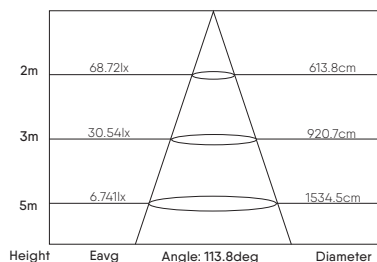

26W/12X3/UGR<22

Total Flux: 2834.6lm

47W/12X6/UGR<22

Total Flux: 5280.83lm

DIMENSIONAL DRAWINGS

POLAR TRES EKO 6x3

POLAR TRES EKO 6x6

POLAR TRES EKO 12x3