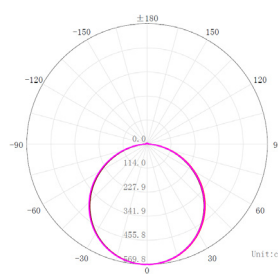

PANEL LIGHTS

POLAR TRES EKO

LED TRI-COLOR BACKLIT PANEL LIGHTS

LUMINOUS INTENSITY DISTRIBUTION FOR PANEL LIGHTS

16W/6x3/UGR<22

Total Flux: 1680lm

26W/6X6/UGR<22

Total Flux: 2931lm

26W/12X3/UGR<22

Total Flux: 2834.6lm

47W/12X6/UGR<22

Total Flux: 5280.83lm

DIMENSIONAL DRAWINGS

POLAR TRES EKO 6x3

POLAR TRES EKO 6x6

POLAR TRES EKO 12x3