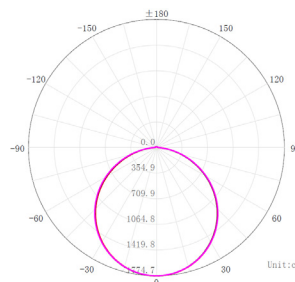

PANEL LIGHTS

POLAR TRES EKO

LED TRI-COLOR BACKLIT PANEL LIGHTS

LUMINOUS INTENSITY DISTRIBUTION FOR PANEL LIGHTS

16W/6x3/UGR<22

Total Flux: 1680lm

26W/6X6/UGR<22

Total Flux: 2931lm

26W/12X3/UGR<22

Total Flux: 2834.6lm

47W/12X6/UGR<22

Total Flux: 5280.83lm

DIMENSIONAL DRAWINGS

POLAR TRES EKO 6x3

POLAR TRES EKO 6x6

POLAR TRES EKO 12x3