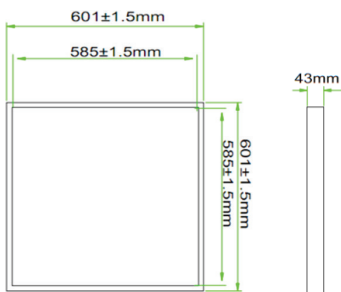

	6x3	6x6	12x3	12x6
--	-----	-----	------	------

GENERAL

Model Number	POLAR-TRES-EKO-6x3-16W	POLAR-TRES-EKO-6x6-26W	POLAR-TRES-EKO-12x3-26W	POLAR-TRES-EKO-12x6-47W
Dimensions (mm)	595x295x32	595x595x32	1195x295x32	1195x595x32
Weight	1.1KG	2.0KG	2.3KG	4.3KG
Sail Area	N/A			
Category	Panel Lights			
Lifetime(L70)	Reported: >36,000hrs & Calculated: Up to 84,000hrs			
IP & IK Rating	IP40			
Warranty	5 years			
Cable & Plug	1.2m AC Cable & plug			
Storage Temperature	-20 ~ 65°C			
Operating Temperature	-20 ~ 45°C			

26W/12X3/UGR<22

Total Flux: 2834.6lm

47W/12X6/UGR<22

Total Flux: 5280.83lm

DIMENSIONAL DRAWINGS

POLAR TRES EKO 6x3

POLAR TRES EKO 6x6

POLAR TRES EKO 12x3

SURFACE MOUNT KIT

POLAR TRES

DIMENSIONS

Polar Tres Surface Mount kit 6x3

Polar Tres Surface Mount kit 6x6

Polar Tres Surface Mount kit 12x3

Polar Tres Surface Mount kit 12x6

SURFACE MOUNT KIT

POLAR TRES EKO

DIMENSIONS

SKU

ORDERING

Polar Tres EKO Surface Mount kit 6x3	9343907004280
Polar Tres EKO Surface Mount kit 6x6	9343907004281
Polar Tres EKO Surface Mount kit 12x3	9343907004282
Polar Tres EKO Surface Mount kit 12x6	9343907004283