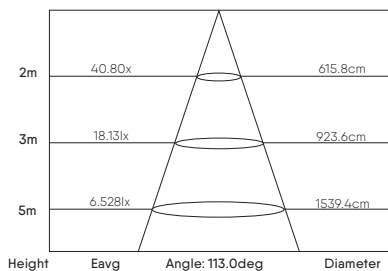

Total Flux: 1680lm