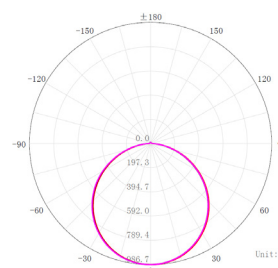

PANEL LIGHTS

POLAR TRES EKO

LED TRI-COLOR BACKLIT PANEL LIGHTS

LUMINOUS INTENSITY DISTRIBUTION FOR PANEL LIGHTS

16W/6x3/UGR<22

Total Flux: 1680lm

26W/6X6/UGR<22

Total Flux: 2931lm

26W/12X3/UGR<22

Total Flux: 2834.6lm

47W/12X6/UGR<22

Total Flux: 5280.83lm

DIMENSIONAL DRAWINGS

POLAR TRES EKO 6x3

POLAR TRES EKO 6x6

POLAR TRES EKO 12x3